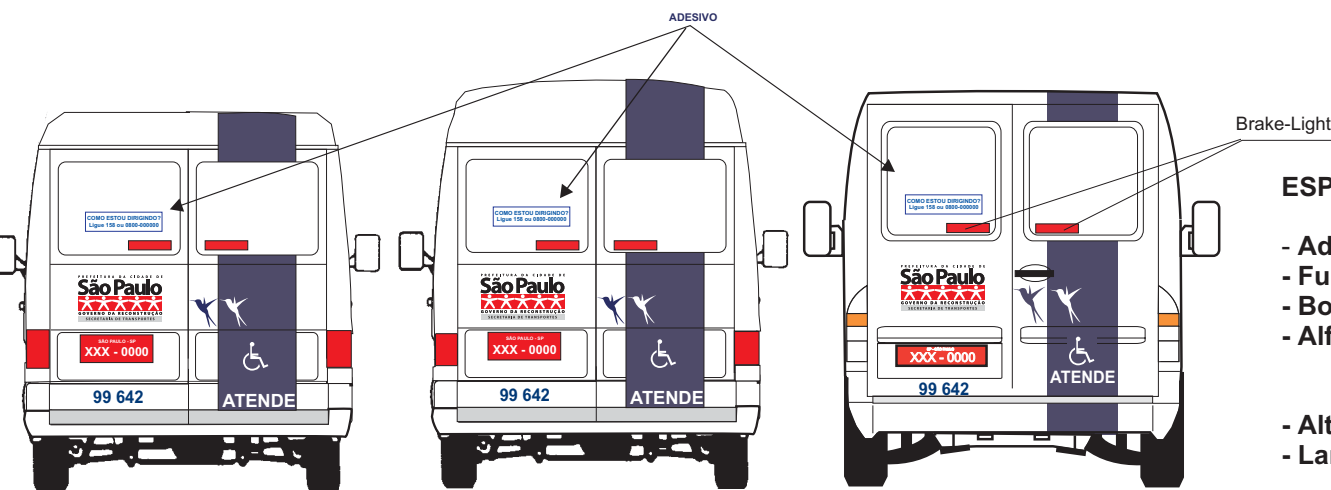

FUNDO BRANCO

CARACTERES NA COR DA FAIXA

NÚMERO DO TELEFONE DA OPERADORA

MB 180D

MB 180D

MB Sprinter 310D

ESPECIFICAÇÕES:

- Adesivo de Vidro (colado por dentro)
- Fundo Branco
- Borda na cor Azul Pantone 5265 CV ou equivalente
- Alfabeto: **Helvética Medium Bold**
Caixa Alta e Baixa na mesma cor
- Altura - 100 mm
- Largura - 400 mm