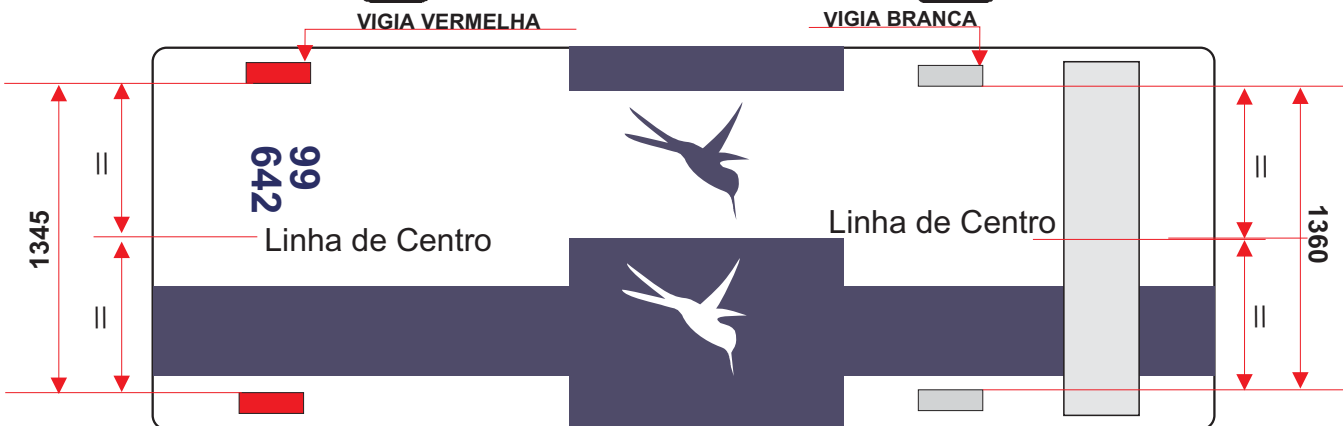

ATENDE

h

Laterais: h = 180 mm
 Traseira: h = 100 mm
 Alfabeto: **Helvética Bold** ou **Arial Negrito** (Windows)
 Letras: **Maiúsculas**
 Cor: **Branco** (tinta automotiva ou adesivo)

h

Laterais: h = 150 mm
 Frente : h = 150 mm
 Cores (tinta automotiva ou adesivo)
 - **Logotipo em Vermelho**
 (ref.: Tomato Red - 3M - código 7725-13)
 - **Letras em Preto**
 (ref. Black - 3M - código 3650-12)

ESPECIFICAÇÕES:

- Adesivo de Vidro (colado por dentro)
- Fundo Branco
- Borda na cor Azul Pantone 5265 CV ou equivalente
- Alfabeto: Helvética Medium Bold
Caixa Alta e Baixa na mesma cor
- Altura - 135 mm
- Largura - 450 mm

P R E F E I T U R A D A C I D A D E D E

São Paulo

G O V E R N O D A R E C O N S T R U Ç Ã O

S E C R E T A R I A D E T R A N S P O R T E S

275 (laterais)

CÓPIA NÃO CONTROLADA
SPTrans

Planta esquemática
revisada em 02/07/2001
SPTrans/DG/GEI

medidas em milímetros

CÓPIA NÃO CONTROLADA
SPTrans

VIGIA VERMELHA

VIGIA BRANCA

Planta esquemática
revisada em 02/07/2001
SPTrans/DG/GEI

medidas em milímetros