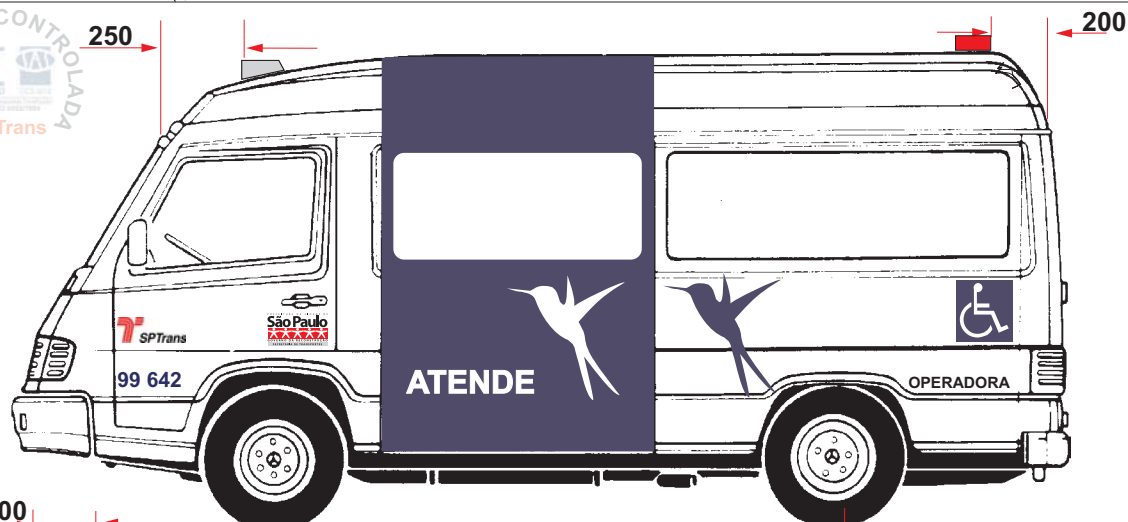

CÓPIA NÃO CONTROLADA
SPTrans

Planta esquemática
revisada em 02/07/2001
SPTrans/DG/GEI

medidas em milímetros