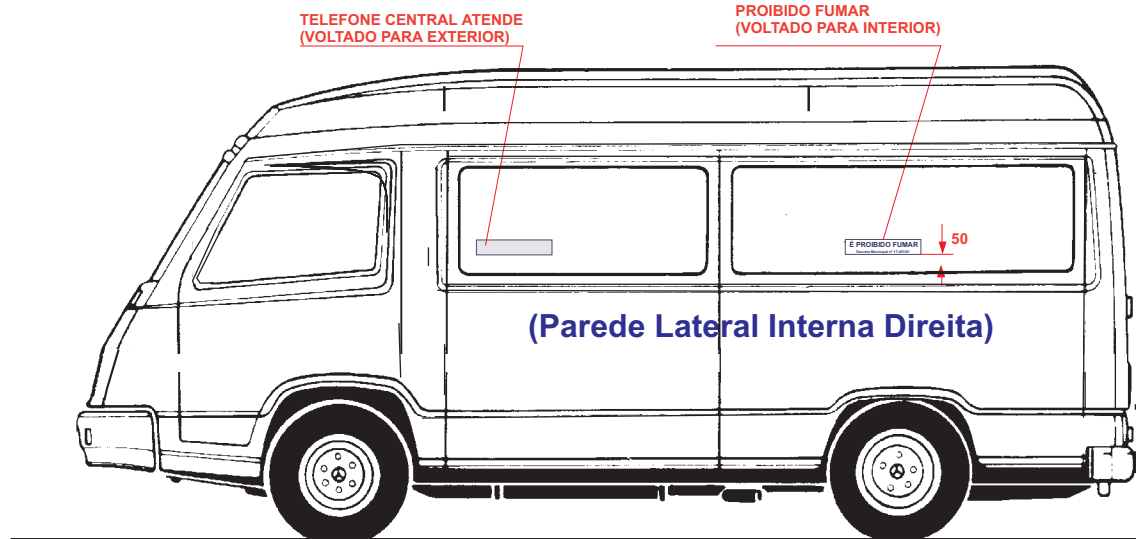

ATENDE

h

Laterais: h = 180 mm
 Traseira: h = 100 mm
 Alfabeto: **Helvética Bold** ou **Arial Negrito** (Windows)
 Letras: **Maiúsculas**
 Cor: **Branco** (tinta automotiva ou adesivo)

h

Laterais: h = 150 mm
 Frente : h = 150 mm
 Cores (tinta automotiva ou adesivo)
 - **Logotipo em Vermelho**
 (ref.: Tomato Red - 3M - código 7725-13)
 - **Letras em Preto**
 (ref. Black - 3M - código 3650-12)

CORTE LATERAL INTERNA DIREITA

CORTE LATERAL INTERNA ESQUERDA

APLICADO NO VIDRO DA PORTA
 VOLTADO PARA FORA DO CARRO
 ADESIVO COM FUNDO BRANCO
 LETRAS EM AZUL ESCURO
 BORDAS EM AZUL ESCURO

APLICADO NO VIDRO TRASEIRO DIREITO
 VOLTADO PARA DENTRO DO CARRO
 ADESIVO COM FUNDO TRANSPARENTE (CRISTAL)
 LETRAS EM BRANCO
 BORDAS EM BRANCO