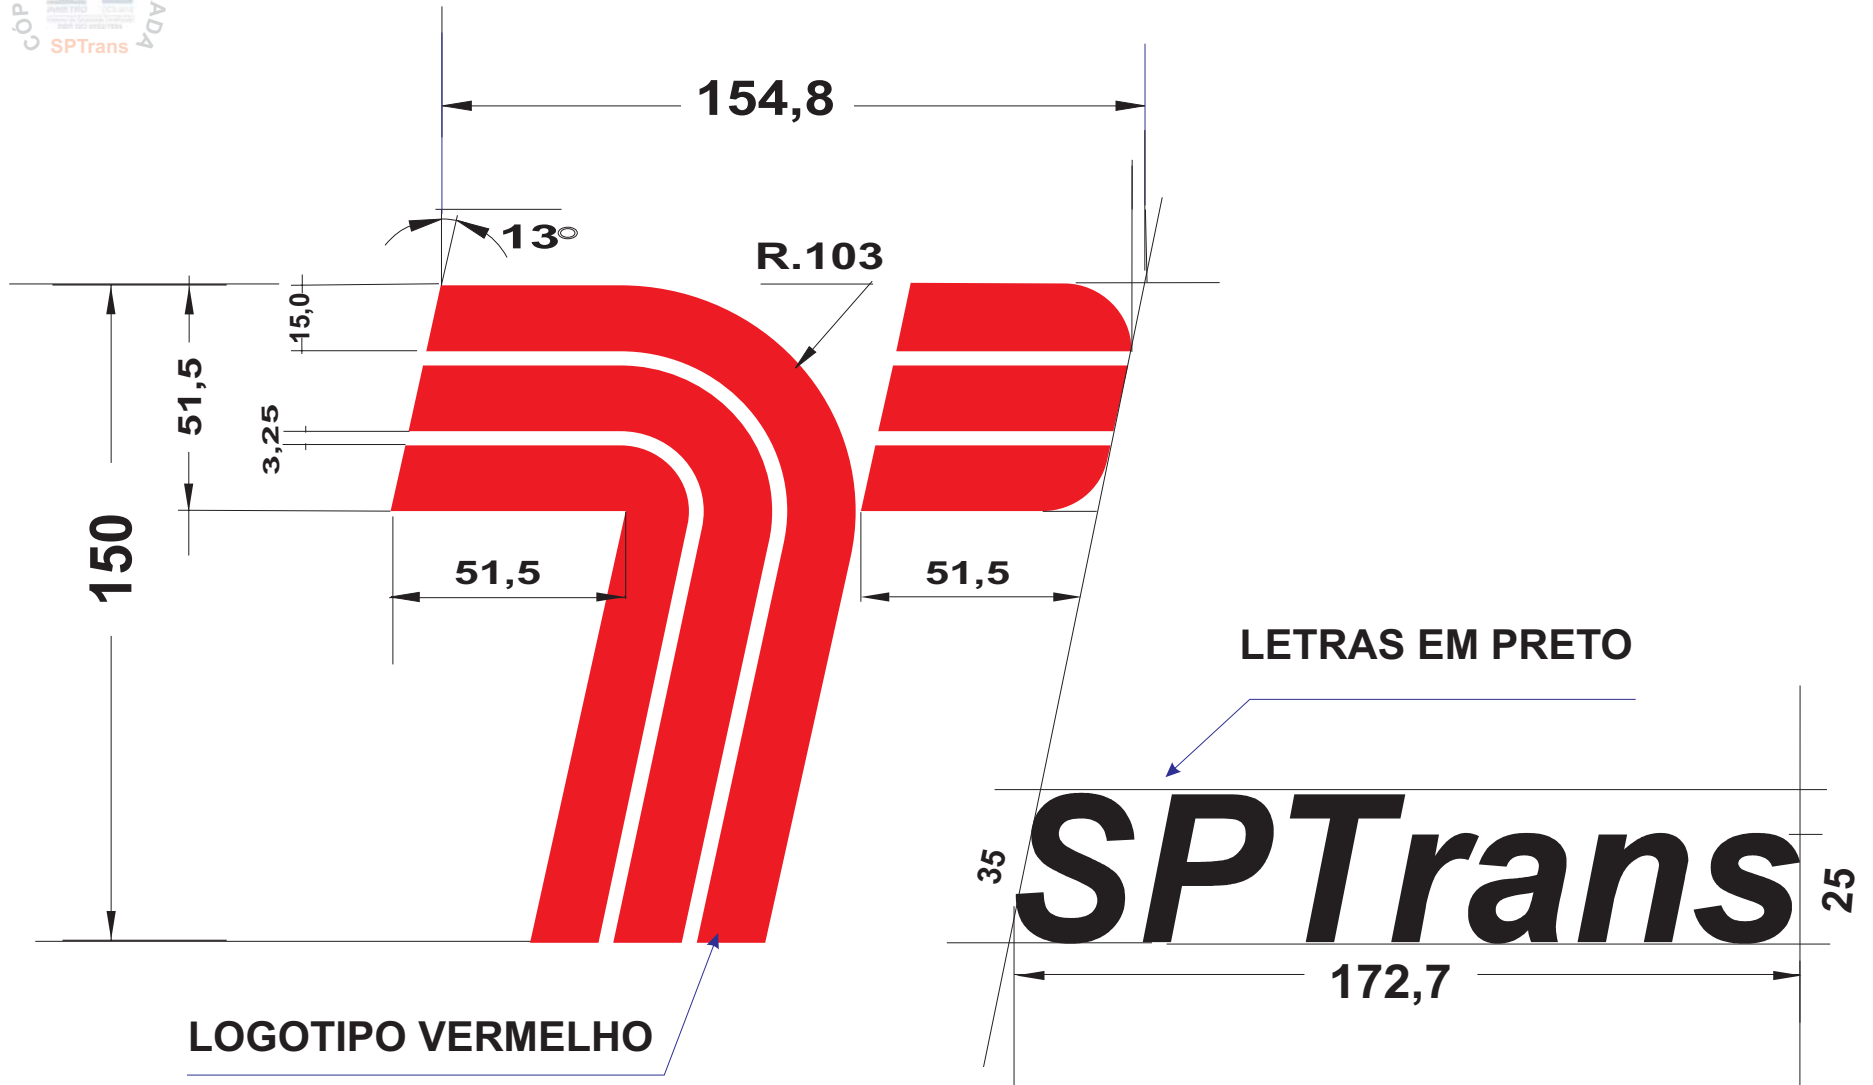

h | 99 642
 Número do Lote Número do Veículo

Laterais e Traseira: h = 100 mm
 Teto: h = 200 mm
 Alfabeto: **Helvética Bold** ou **Arial Negrito** (Windows)
 Cor: **Azul Escuro** (tinta automotiva ou adesivo)
 (ref. Azul Appennino FIAT 81)
 (ref. Pantone 5265 CV ou equivalente)

h | **OPERADORA**
 (Nome Principal ou de Fantasia)

Laterais: h = 65 mm
 Alfabeto: **Helvética Bold** ou **Arial Negrito**
 Letras: **Maiúsculas**
 Poderá ser escrito em 2 linhas
 Cor: **Preto** (tinta automotiva ou adesivo)
 (ref. Black - 3M - código 3650-12)

ATENDE

h

Laterais: h = 180 mm
 Traseira: h = 100 mm
 Alfabeto: **Helvética Bold** ou **Arial Negrito** (Windows)
 Letras: **Maiúsculas**
 Cor: **Branco** (tinta automotiva ou adesivo)

h

Laterais: h = 150 mm
 Frente : h = 150 mm
 Cores (tinta automotiva ou adesivo)
 - **Logotipo em Vermelho**
 (ref.: Tomato Red - 3M - código 7725-13)
 - **Letras em Preto**
 (ref. Black - 3M - código 3650-12)