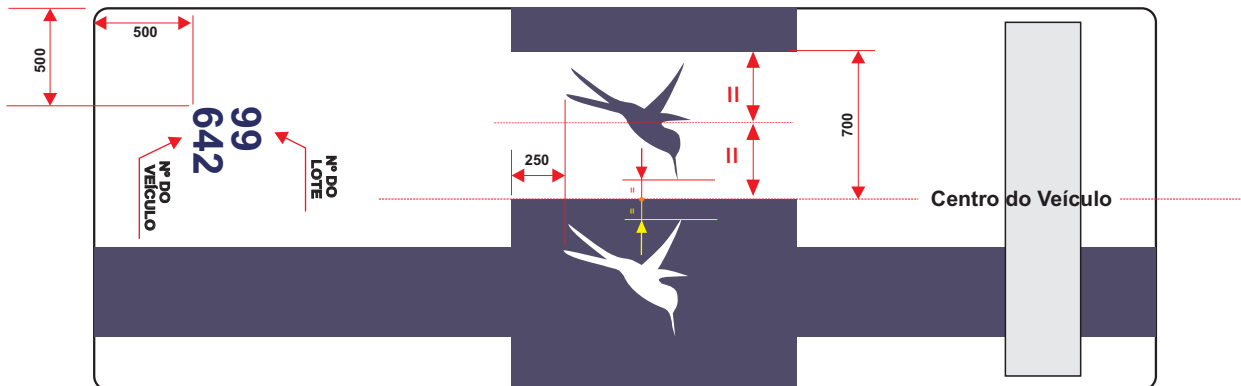

CÓPIA NÃO CONTROLADA
SPTrans

Planta esquemática
revisada em 02/07/2001
SPTrans/DG/GEI

medidas em milímetros