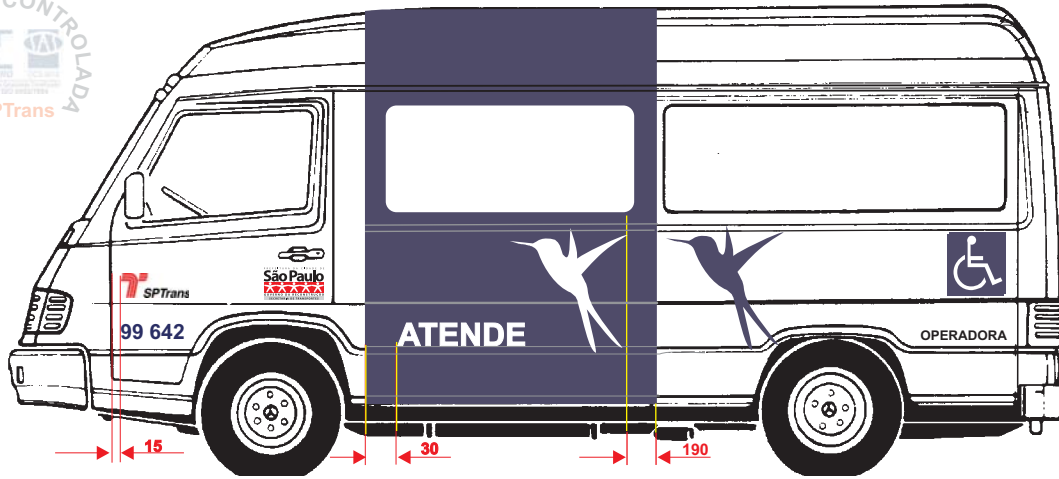

ATENDE

**Manual de
Identidade Visual e
Distribuição Interna do
Veículo Utilitário “SPTrans ATENDE”**

**Van Mercedes-Benz
180D**

Revisão 02 de 02/07/2001

CÓPIA NÃO CONTROLADA
SPTrans

Planta esquemática
revisada em 02/07/2001
SPTrans/DG/GEI

medidas em milímetros

h

Laterais e Teto: h = 540 mm
 Frente: h = 170 mm
 Traseira: h = 150 mm
 Cores: - Branco (tinta automotiva ou adesivo)

- Azul Escuro (tinta automotiva ou adesivo)
 (ref. Azul Appennino FIAT 81)
 (ref. Pantone 5265 CV ou equivalente)

h | 99 642
 Número do Lote Número do Veículo

Laterais e Traseira: h = 100 mm
 Teto: h = 200 mm
 Alfabeto: **Helvética Bold** ou **Arial Negrito** (Windows)
 Cor: **Azul Escuro** (tinta automotiva ou adesivo)
 (ref. Azul Appennino FIAT 81)
 (ref. Pantone 5265 CV ou equivalente)

h | **OPERADORA**
 (Nome Principal ou de Fantasia)

Laterais: h = 65 mm
 Alfabeto: **Helvética Bold** ou **Arial Negrito**
 Letras: **Maiúsculas**
 Poderá ser escrito em 2 linhas
 Cor: **Preto** (tinta automotiva ou adesivo)
 (ref. Black - 3M - código 3650-12)