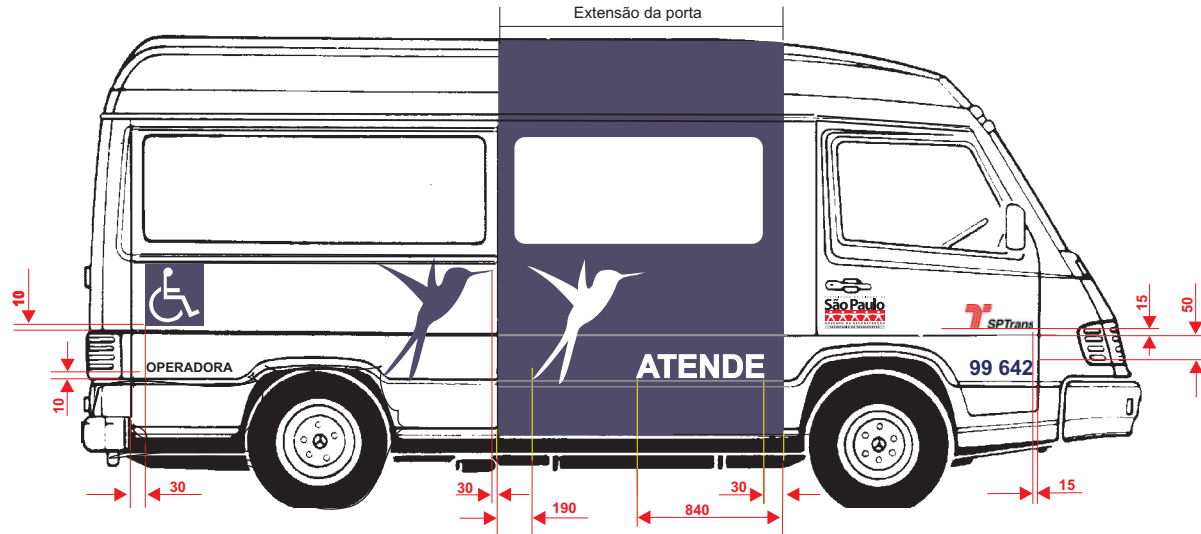

ATENDE

**Manual de
Identidade Visual e
Distribuição Interna do
Veículo Utilitário “SPTrans ATENDE”**

**Van Mercedes-Benz
180D**

Revisão 02 de 02/07/2001

CÓPIA NÃO CONTROLADA
SPTrans

Planta esquemática
revisada em 02/07/2001
SPTrans/DG/GEI

medidas em milímetros

h

Laterais e Teto: h = 540 mm
 Frente: h = 170 mm
 Traseira: h = 150 mm
 Cores: - Branco (tinta automotiva ou adesivo)

- Azul Escuro (tinta automotiva ou adesivo)
 (ref. Azul Appennino FIAT 81)
 (ref. Pantone 5265 CV ou equivalente)

h | 99 642
 Número do Lote Número do Veículo

Laterais e Traseira: h = 100 mm
 Teto: h = 200 mm
 Alfabeto: **Helvética Bold** ou **Arial Negrito** (Windows)
 Cor: **Azul Escuro** (tinta automotiva ou adesivo)
 (ref. Azul Appennino FIAT 81)
 (ref. Pantone 5265 CV ou equivalente)

h | **OPERADORA**
 (Nome Principal ou de Fantasia)

Laterais: h = 65 mm
 Alfabeto: **Helvética Bold** ou **Arial Negrito**
 Letras: **Maiúsculas**
 Poderá ser escrito em 2 linhas
 Cor: **Preto** (tinta automotiva ou adesivo)
 (ref. Black - 3M - código 3650-12)