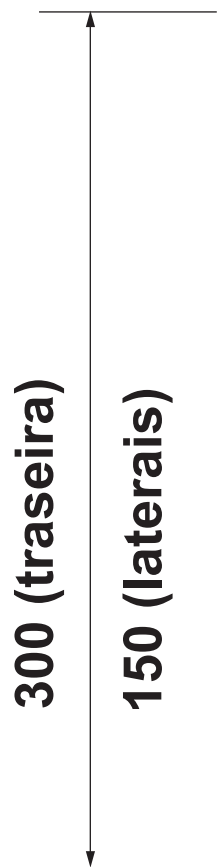

275 (laterais)