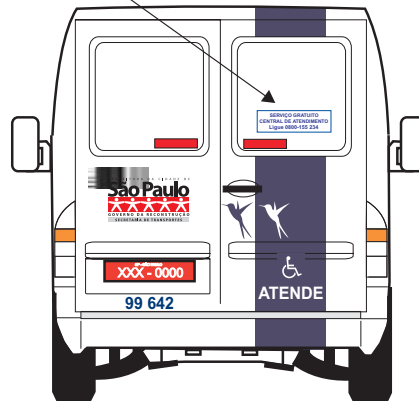

MB Sprinter 310D

ESPECIFICAÇÕES:

- Adesivo de Vidro (colado por dentro)
- Fundo Branco
- Borda na cor Azul Pantone 5265 CV ou equivalente
- Alfabeto: Helvética Medium Bold
  Caixa Alta e Baixa na mesma cor
- Altura - 135 mm
- Largura - 450 mm