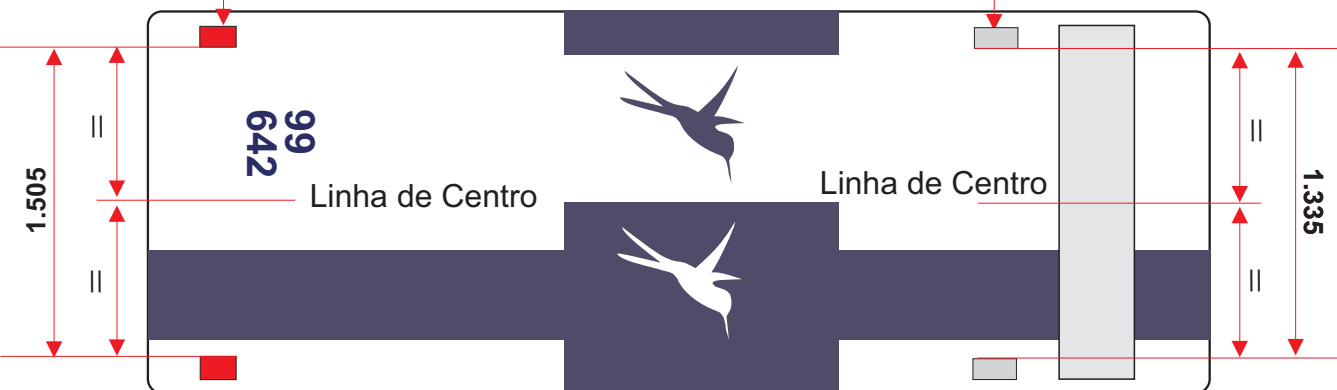

FUNDO BRANCO

CARACTERES NA COR DA FAIXA

NÚMERO DO TELEFONE DA OPERADORA

MB 180D

MB 180D

MB Sprinter 310D

ESPECIFICAÇÕES:

- Adesivo de Vidro (colado por dentro)
- Fundo Branco
- Borda na cor Azul Pantone 5265 CV ou equivalente
- Alfabeto: **Helvética Medium Bold**
Caixa Alta e Baixa na mesma cor
- Altura - 100 mm
- Largura - 400 mm

ESPECIFICAÇÕES:

- Adesivo de Vidro (colado por dentro)
- Fundo Branco
- Borda na cor Azul Pantone 5265 CV ou equivalente
- Alfabeto: Helvética Medium Bold
Caixa Alta e Baixa na mesma cor
- Altura - 135 mm
- Largura - 450 mm

P R E F E I T U R A D A C I D A D E D E

São Paulo

G O V E R N O D A R E C O N S T R U Ç Ã O

S E C R E T A R I A D E T R A N S P O R T E S

275 (laterais)

CÓPIA NÃO CONTROLADA
SPTrans

Planta esquemática
revisada em 02/07/2001
SPTrans/DG/GEI

medidas em milímetros

CÓPIA NÃO CONTROLADA
SPTrans

VIGIA VERMELHA

VIGIA BRANCA

Planta esquemática
revisada em 02/07/2001
SPTrans/DG/GEI

medidas em milímetros