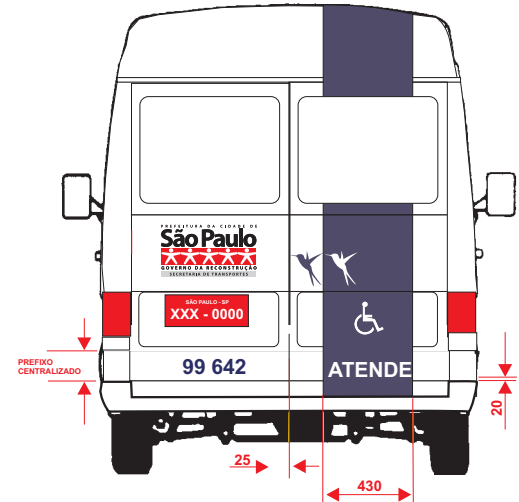

ATENDE

**Manual de
Identidade Visual e
Distribuição Interna do
Veículo Utilitário “SPTrans ATENDE”**

**Van Mercedes-Benz
180D**

Revisão 02 de 02/07/2001

CÓPIA NÃO CONTROLADA
SPTrans

Planta esquemática
revisada em 02/07/2001
SPTrans/DG/GEI

medidas em milímetros

h

Laterais e Teto: h = 540 mm
 Frente: h = 170 mm
 Traseira: h = 150 mm
 Cores: - Branco (tinta automotiva ou adesivo)

- Azul Escuro (tinta automotiva ou adesivo)
 (ref. Azul Appennino FIAT 81)
 (ref. Pantone 5265 CV ou equivalente)

h | 99 642
 Número do Lote Número do Veículo

Laterais e Traseira: h = 100 mm
 Teto: h = 200 mm
 Alfabeto: **Helvética Bold** ou **Arial Negrito** (Windows)
 Cor: **Azul Escuro** (tinta automotiva ou adesivo)
 (ref. Azul Appennino FIAT 81)
 (ref. Pantone 5265 CV ou equivalente)

h | **OPERADORA**
 (Nome Principal ou de Fantasia)

Laterais: h = 65 mm
 Alfabeto: **Helvética Bold** ou **Arial Negrito**
 Letras: **Maiúsculas**
 Poderá ser escrito em 2 linhas
 Cor: **Preto** (tinta automotiva ou adesivo)
 (ref. Black - 3M - código 3650-12)