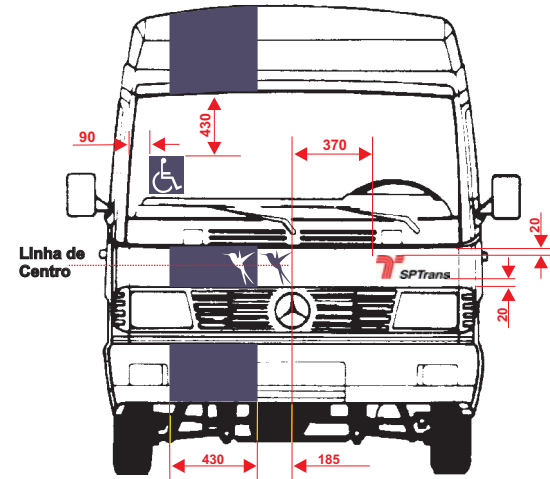

ATENDE

**Manual de
Identidade Visual e
Distribuição Interna do
Veículo Utilitário “SPTrans ATENDE”**

**Van Mercedes-Benz
180D**

Revisão 02 de 02/07/2001

CÓPIA NÃO CONTROLADA
SPTrans

Planta esquemática
revisada em 02/07/2001
SPTrans/DG/GEI

medidas em milímetros

h

Laterais e Teto: h = 540 mm
 Frente: h = 170 mm
 Traseira: h = 150 mm
 Cores: - Branco (tinta automotiva ou adesivo)

- Azul Escuro (tinta automotiva ou adesivo)
 (ref. Azul Appennino FIAT 81)
 (ref. Pantone 5265 CV ou equivalente)

h | 99 642
 Número do Lote Número do Veículo

Laterais e Traseira: h = 100 mm
 Teto: h = 200 mm
 Alfabeto: **Helvética Bold** ou **Arial Negrito** (Windows)
 Cor: **Azul Escuro** (tinta automotiva ou adesivo)
 (ref. Azul Appennino FIAT 81)
 (ref. Pantone 5265 CV ou equivalente)

ATENDE

h

Laterais: h = 180 mm
 Traseira: h = 100 mm
 Alfabeto: **Helvética Bold** ou **Arial Negrito** (Windows)
 Letras: **Maiúsculas**
 Cor: **Branco** (tinta automotiva ou adesivo)

h

Laterais: h = 150 mm
 Frente : h = 150 mm
 Cores (tinta automotiva ou adesivo)
 - **Logotipo em Vermelho**
 (ref.: Tomato Red - 3M - código 7725-13)
 - **Letras em Preto**
 (ref. Black - 3M - código 3650-12)